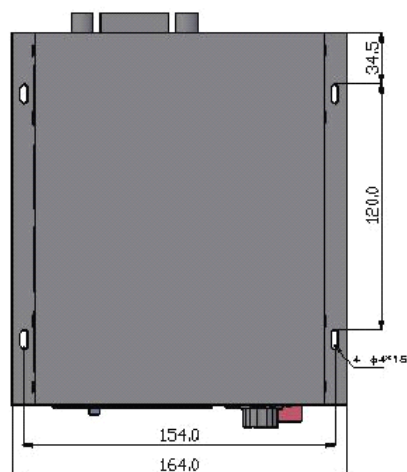

北京雷志威光电有限公司
Beijing Laserwave Optoelectronics Technology Co., Ltd
0086-1084574742, 1084574732, 1084574749

300-1500mW 532nm、1-150mW 473nm、400-1000mW 635/650nm 激光头尺寸

北京雷志威光电有限公司
Beijing Laserwave Optoelectronics Technology Co., Ltd
0086-1084574742, 1084574732, 1084574749

300-1500mW 532nm、1-150mW 473nm、400-1000mW 650/635nm 激光电源尺寸(2-7A)