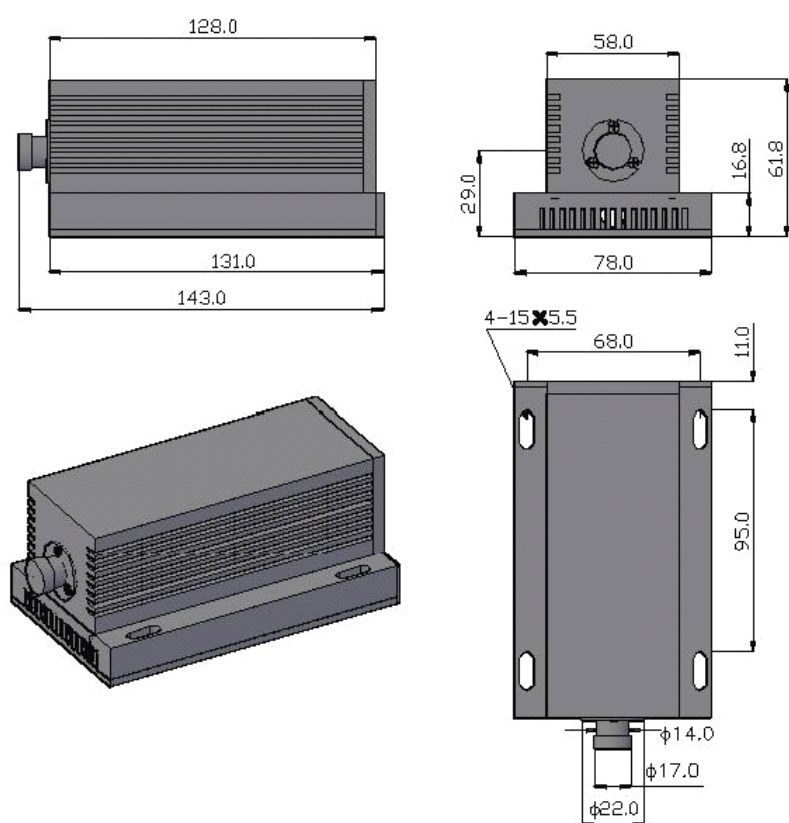

北京雷志威光电有限公司
Beijing Laserwave Optoelectronics Technology Co., Ltd
0086-1084574742, 1084574732, 1084574749

300-1500mW 532nm、1-150mW 473nm、400-1000mW 635/650nm 激光头尺寸

北京雷志威光电有限公司
Beijing Laserwave Optoelectronics Technology Co., Ltd
0086-1084574742, 1084574732, 1084574749

300-1500mW 532nm、1-150mW 473nm、400-1000mW 650/635nm 激光电源尺寸(2-7A)