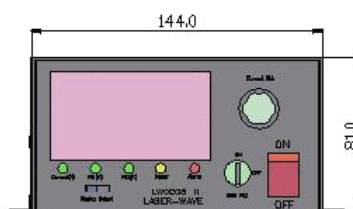

北京雷志威光电有限公司
Beijing Laserwave Optoelectronics Technology Co., Ltd
0086-1084574742, 1084574732, 1084574749

300-1500mW 532nm、1-150mW 473nm、400-1000mW 635/650nm 激光头尺寸

北京雷志威光电有限公司
Beijing Laserwave Optoelectronics Technology Co., Ltd
0086-1084574742, 1084574732, 1084574749