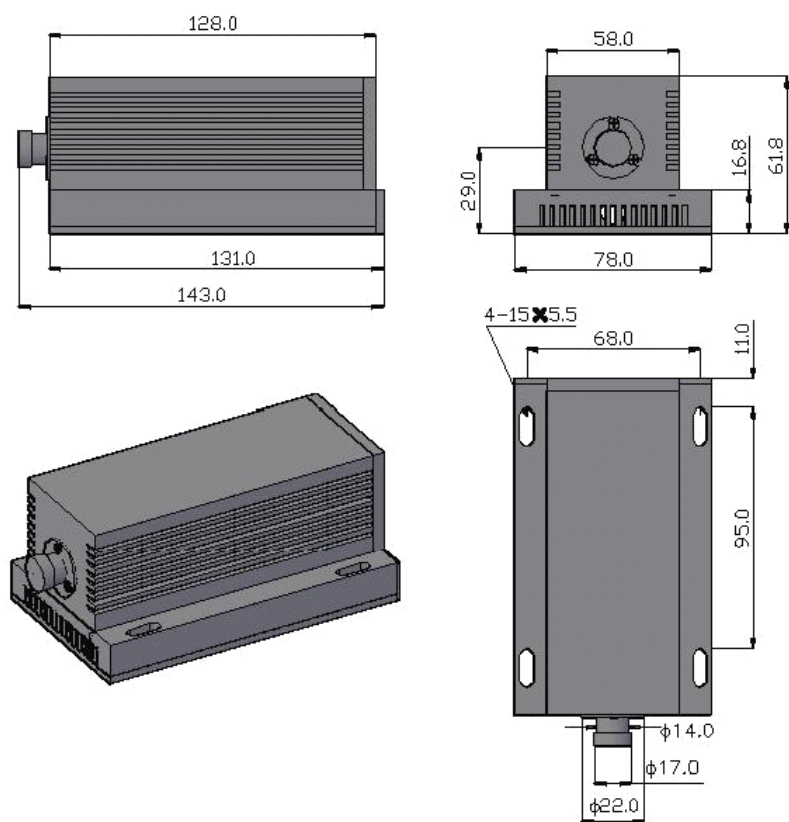

北京雷志威光电有限公司
Beijing Laserwave Optoelectronics Technology Co., Ltd
0086-1084574742, 1084574732, 1084574749

Dimension of 300-1500mW 532nm、1-150mW473nm、400-1000mW635/650nm Laser Head

北京雷志威光电有限公司
Beijing Laserwave Optoelectronics Technology Co., Ltd
0086-1084574742, 1084574732, 1084574749

Dimension of 300-1500mW 532nm、1-150mW473nm、400-1000mW650/635nm Laser Power Supply (2-7A)