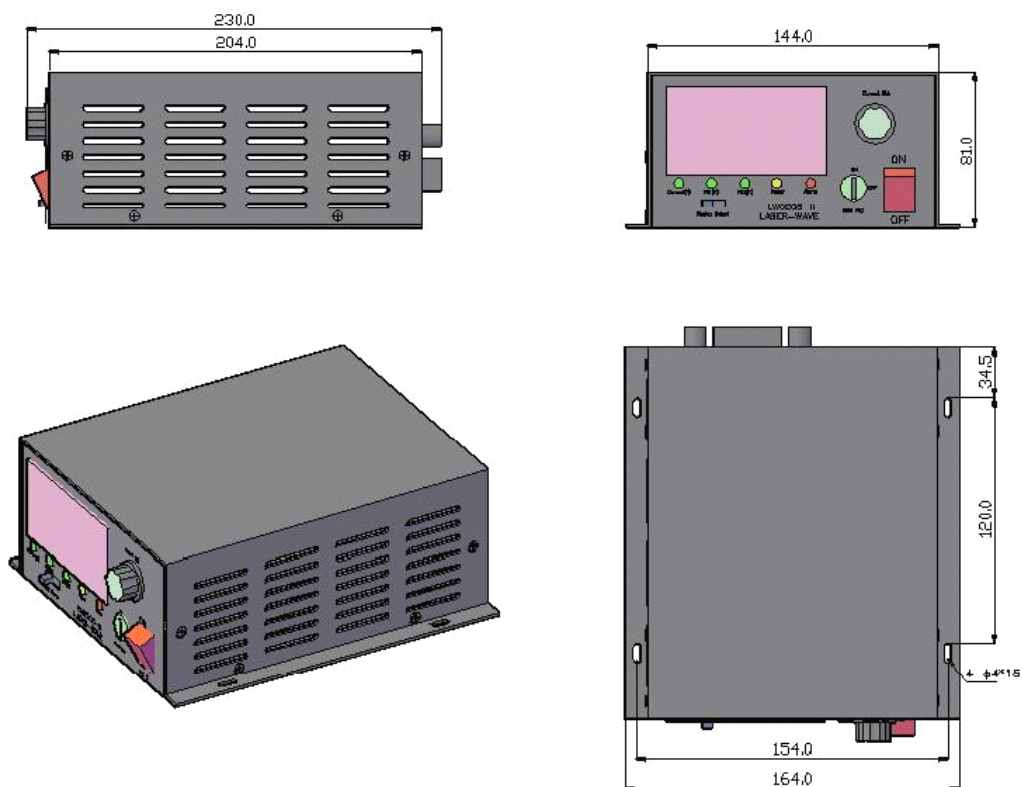

北京雷志威光电有限公司
Beijing Laserwave Optoelectronics Technology Co., Ltd
0086-1084574742, 1084574732, 1084574749

Dimension of 300-1500mW 532nm、1-150mW473nm、400-1000mW635/650nm Laser Head

北京雷志威光电有限公司
Beijing Laserwave Optoelectronics Technology Co., Ltd
0086-1084574742, 1084574732, 1084574749

Dimension of 300-1500mW 532nm、1-150mW473nm、400-1000mW650/635nm Laser Power Supply (2-7A)