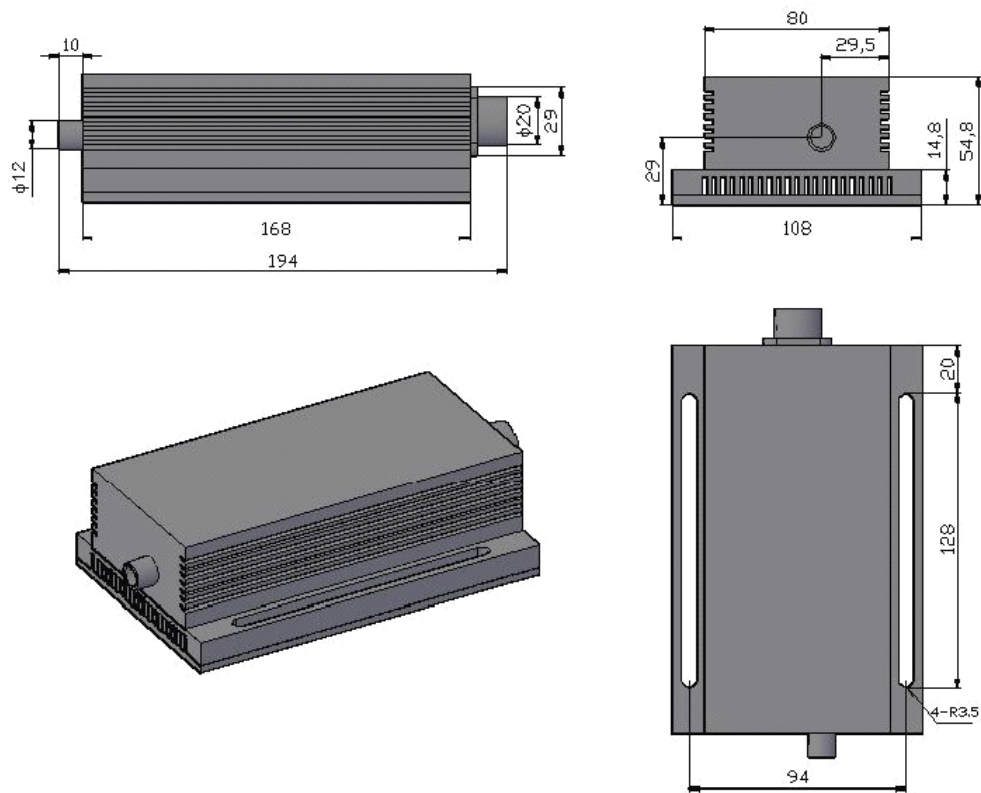

北京雷志威光电有限公司  
Beijing Laserwave Optoelectronics Technology Co., Ltd  
0086-1084574742, 1084574732, 1084574749

Dimension of 1.2-1.8W 635/650nm Laser Head

北京雷志威光电有限公司  
Beijing Laserwave Optoelectronics Technology Co., Ltd  
0086-1084574742, 1084574732, 1084574749

Dimension of 1.2-1.8W 635/650nm Laser Power Supply (2-7A)