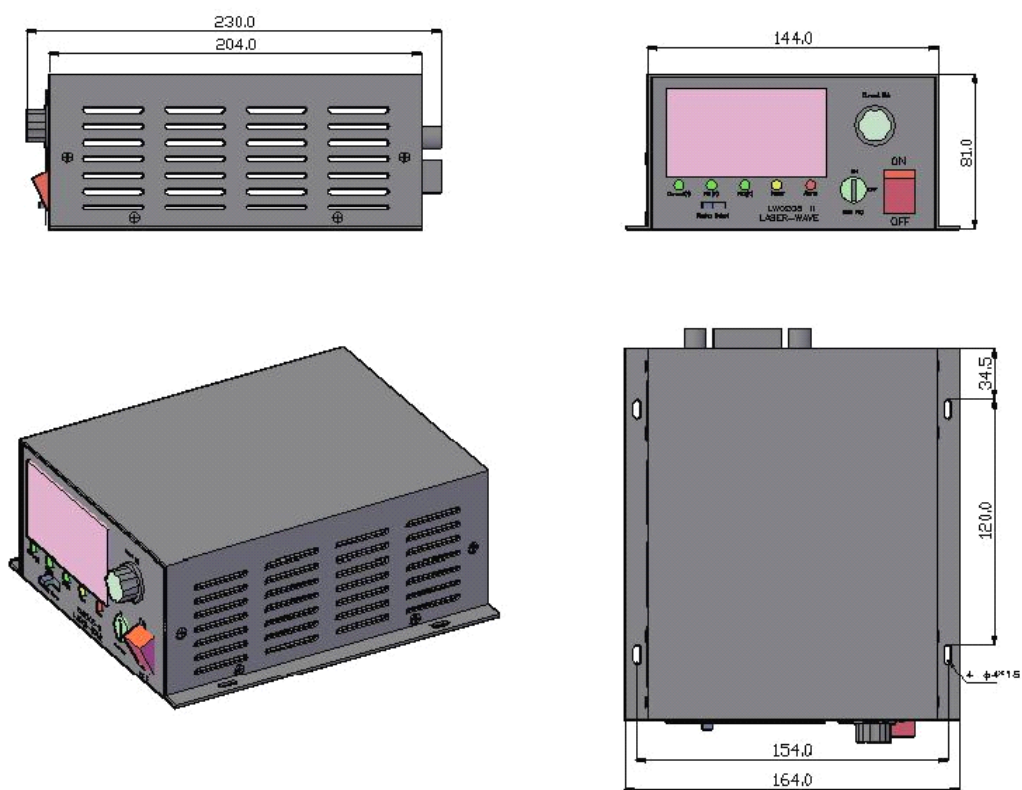

北京雷志威光电有限公司  
Beijing Laserwave Optoelectronics Technology Co., Ltd  
0086-1084574742, 1084574732, 1084574749

Dimension of 1.2-1.8W 635/650nm Laser Head

北京雷志威光电有限公司  
Beijing Laserwave Optoelectronics Technology Co., Ltd  
0086-1084574742, 1084574732, 1084574749

Dimension of 1.2-1.8W 635/650nm Laser Power Supply (2-7A)