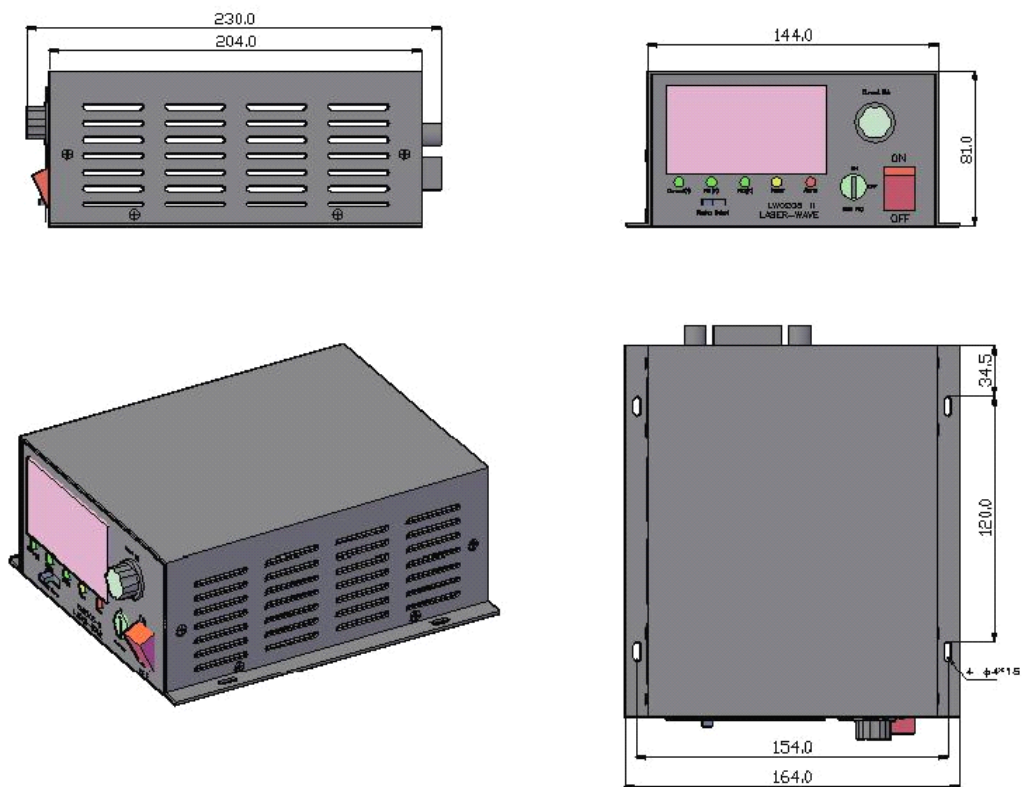

北京雷志威光电有限公司  
Beijing Laserwave Optoelectronics Technology Co., Ltd  
0086-1084574742, 1084574732, 1084574749

Dimension of 1.5-2.2W 532nm、250-500mW 473nm Laser Head

北京雷志威光电有限公司  
Beijing Laserwave Optoelectronics Technology Co., Ltd  
0086-1084574742, 1084574732, 1084574749

Dimension of 1.5-2.2W 532nm、250-500mW473nm Laser Power Supply (2-7A)