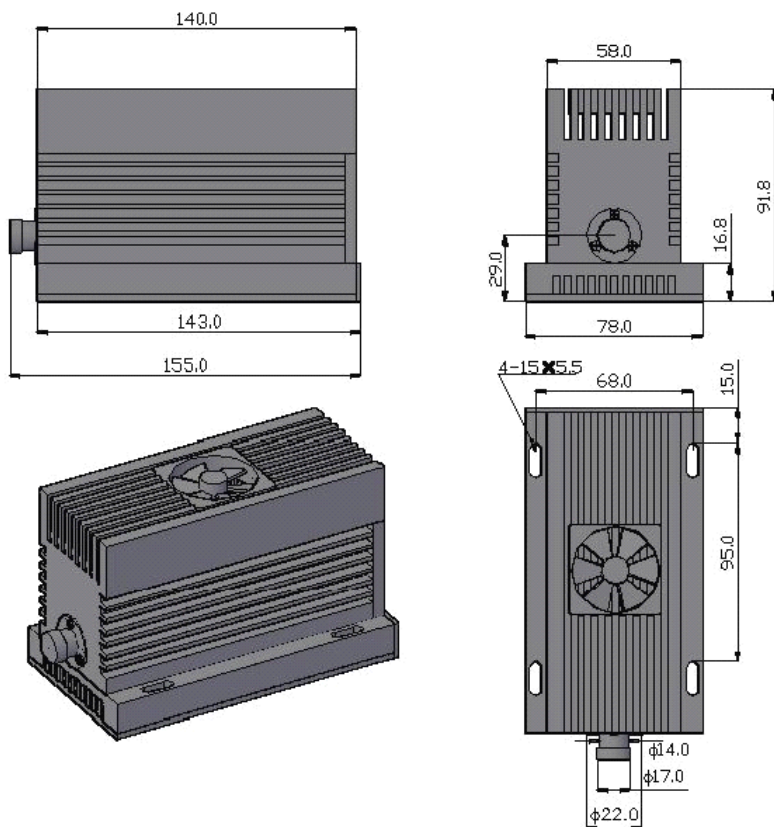

北京雷志威光电有限公司  
Beijing Laserwave Optoelectronics Technology Co., Ltd  
0086-1084574742, 1084574732, 1084574749

Dimension of 1.5-2.2W 532nm、250-500mW 473nm Laser Head

北京雷志威光电有限公司  
Beijing Laserwave Optoelectronics Technology Co., Ltd  
0086-1084574742, 1084574732, 1084574749

Dimension of 1.5-2.2W 532nm、250-500mW473nm Laser Power Supply (2-7A)