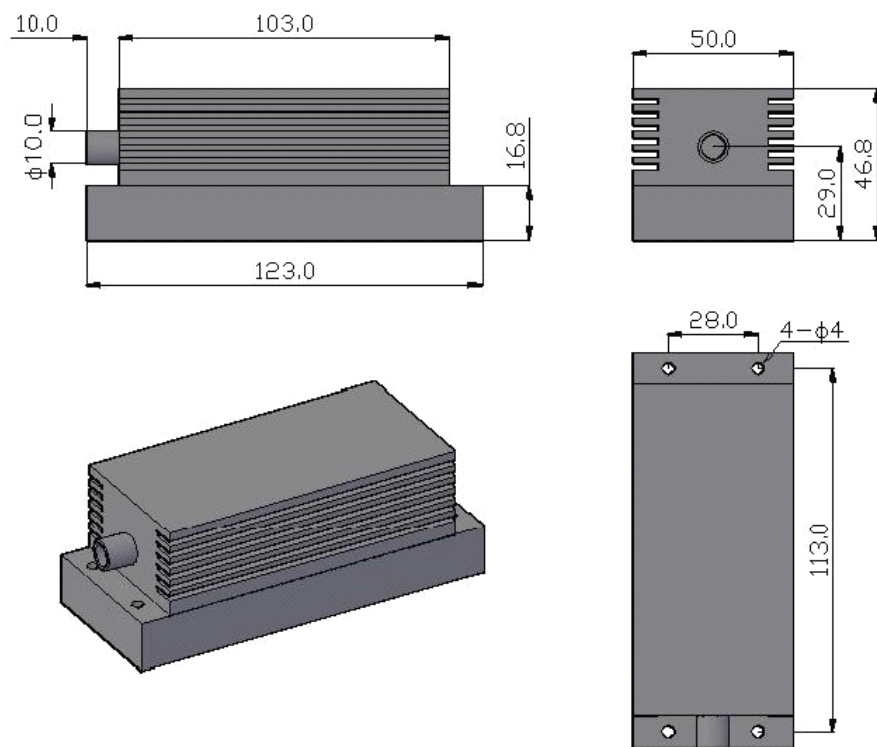

北京雷志威光电有限公司  
Beijing Laserwave Optoelectronics Technology Co., Ltd  
0086-1084574742, 1084574732, 1084574749

Dimension of 100-200mW532nm、100-300mW635/650nm Laser Head

北京雷志威光电有限公司  
Beijing Laserwave Optoelectronics Technology Co., Ltd  
0086-1084574742, 1084574732, 1084574749

Dimension of 100-200mW532nm、100-300mW635/650nm Laser Power Supply (0-2A)