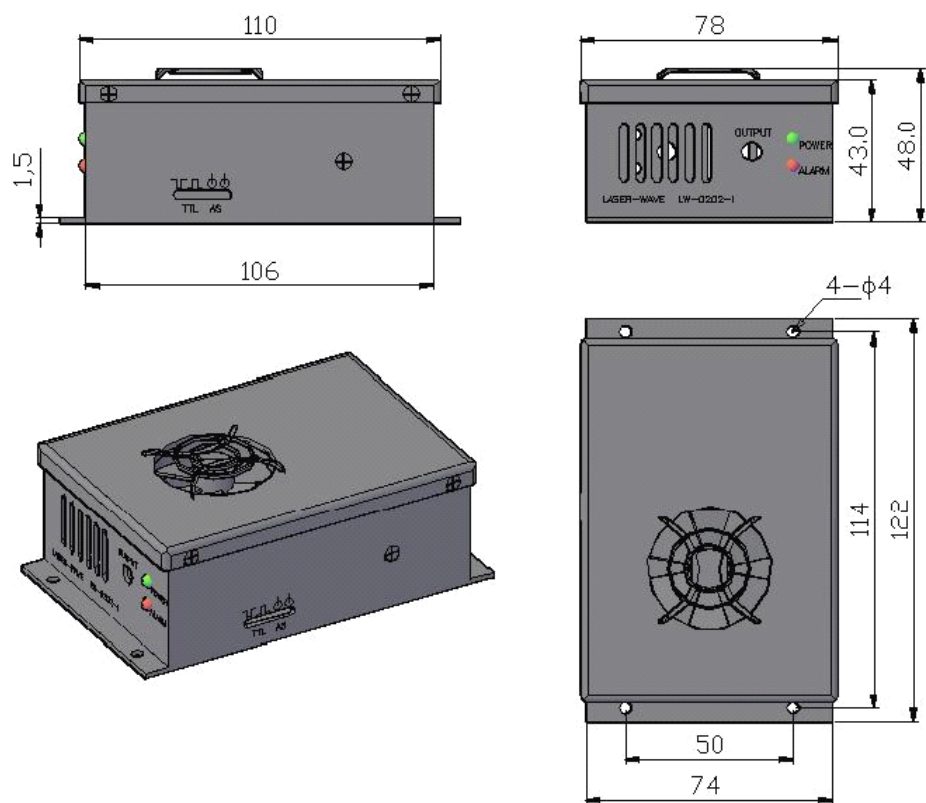

北京雷志威光电有限公司  
Beijing Laserwave Optoelectronics Technology Co., Ltd  
0086-1084574742, 1084574732, 1084574749

Dimension of 100-200mW532nm、100-300mW635/650nm Laser Head

北京雷志威光电有限公司  
Beijing Laserwave Optoelectronics Technology Co., Ltd  
0086-1084574742, 1084574732, 1084574749

Dimension of 100-200mW532nm、100-300mW635/650nm Laser Power Supply (0-2A)